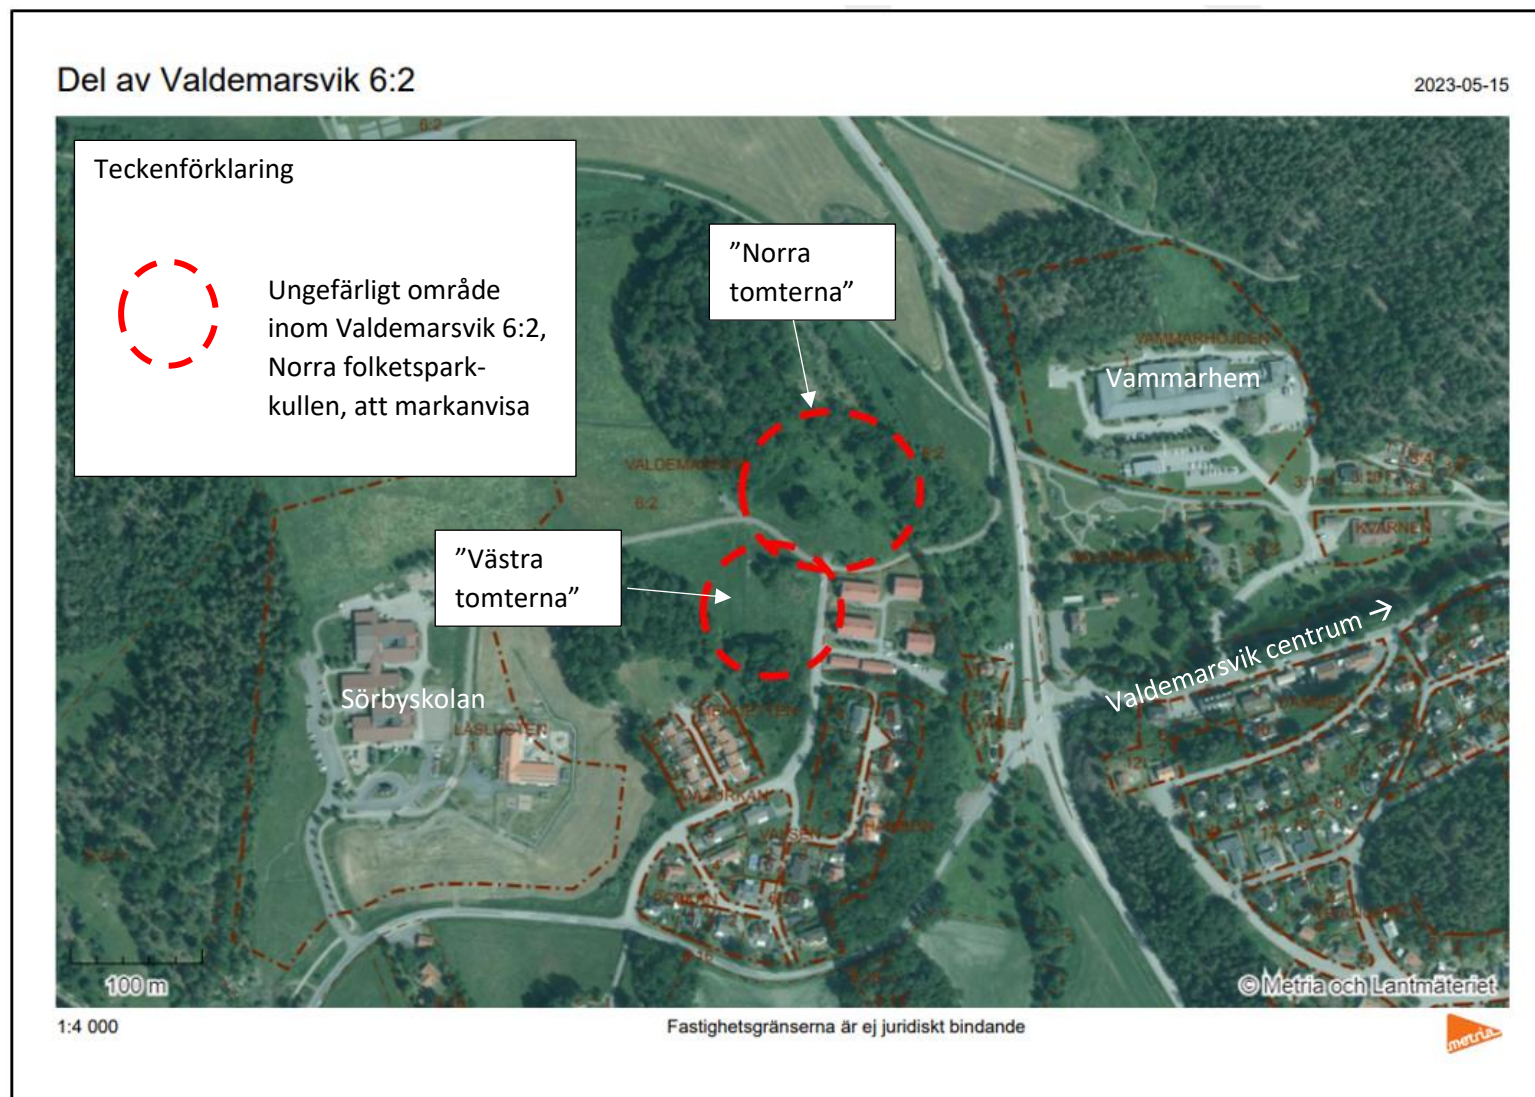

Bilaga 1. Del av Valdemarsvik Valdemarsvik 6:2, Norra folketspark-kullen

Figur 1. Utklipp plankarta 0563-P91/6. Rödskraffering markerar del av Valdemarsvik 6:2 att markanvisa enligt KS-TEK.2023.39.