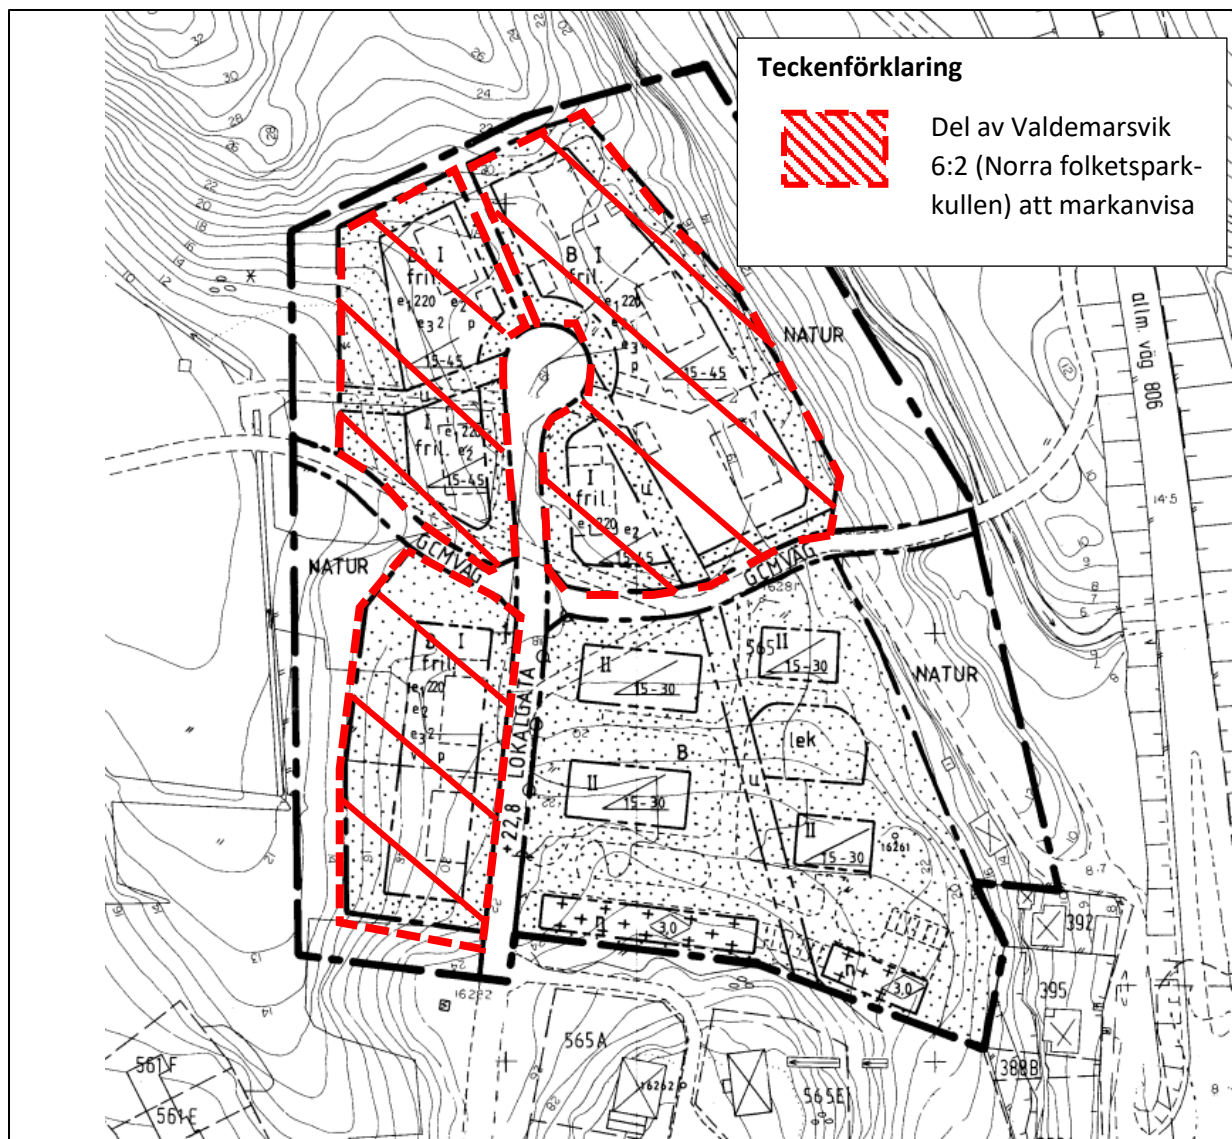

Bilaga 1. Del av Valdemarsvik Valdemarsvik 6:2, Norra folketspark-kullen

Figur 1. Utklipp plankarta 0563-P91/6. Rödskraffering markerar del av Valdemarsvik 6:2 att markanvisa enligt KS-TEK.2023.39.